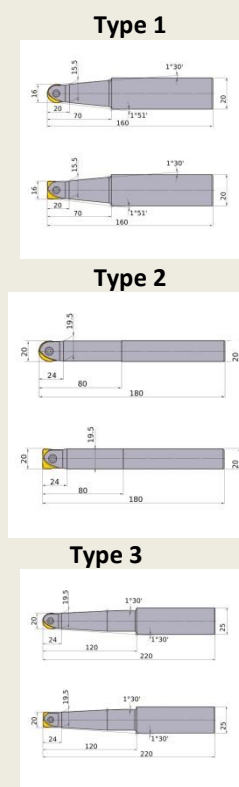

### ΕΝΑΛΛΑΞΟΜΕΝΑ ΚΟΝΔΥΛΙΑ BALL ΓΙΑ ΚΑΤΕΡΓΑΣΙΕΣ ΚΑΛΟΥΠΙΩΝ

<u>ΚΟΡΜΟΣ (SHANK) ΜΗΚΟΣ STANDARD</u>	<u>ΤΕΜ</u>	<u>ΤΙΜΗ</u>
SRFH10S12M (L110/LH40) type 1	1	99€
SRFH12S16M (L120/LH50) type 1	1	99€
SRFH16S20M (L130/LH50) type 1	1	110€
SRFH20S25M (L150/LH70) type 1	1	120€
<u>ΜΗΚΟΣ LONG</u>	<u>ΤΕΜ</u>	<u>ΤΙΜΗ</u>
SRFH10S12L (L150/LH60) type 1	1	129€
SRFH12S16L (L160/LH70) type 1	1	135€
SRFH16S20L (L160/LH70) type 1	1	135€
SRFH20S25L (L180/LH80) type 1	1	145€
SRFH20S20L80 (L180/LH80) type 2	1	155€
<u>ΜΗΚΟΣ EXTRA LONG</u>	<u>ΤΕΜ</u>	<u>ΤΙΜΗ</u>
SRFH20S25E (L220/LH120) type 3	1	160€
SRFH20S20E120 (L220/LH120) type 2	1	170€
<u>ΠΛΑΚΙΔΙΑ ΡΑΔΙΟΥ (BALL)</u>		
<u>ΕΠΙΚΑΛΥΜΕΝΑ VP15TF</u>		
SRBT10 (RE5)	1	20€
SRBT12 (RE6)	1	23€
SRBT16 (RE8)	1	24€
SRBT20 (RE10)	1	25€
<u>ΠΛΑΚΙΔΙΑ ΜΕ ΣΠΑΣΜΕΝΟ ΡΑΔΙΟ</u>		
SUFT10R05/10/20	1	47€
SUFT12R05/10/20/30	1	50€
SUFT16R05/10/15/20/30	1	54€
SUFT20R05/10/15/20/30	1	56€