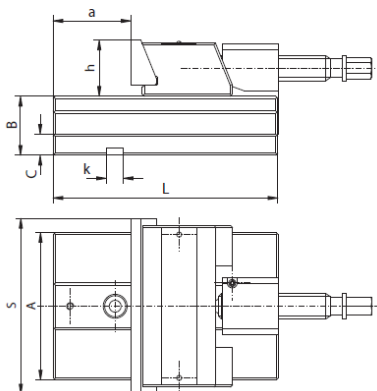

6662 Διαιρετή μηχανική

Artikel Nr.	Typ	S	A	B	C	L	a	h	k	Τιμή προσφοράς
326622010200	6622-100	100	85	35	13	140	48	30	12	435,00
326622020400	6622-125	125	105	42	15	160	60	40	12	535,00
326622030600	6622-150	150	140	52	18	210	86	50	18	689,00
326622040800	6622-200	200	165	61	20	240	78	60	18	935,00