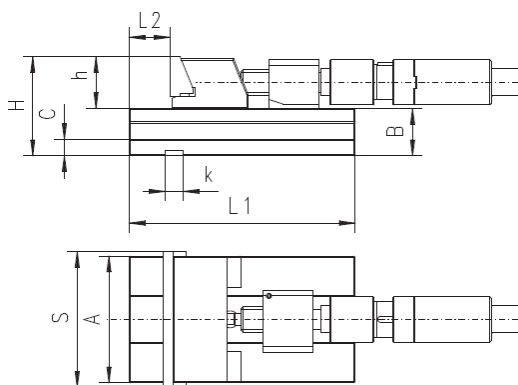

6663 Διαιρετή υδραυλική

Artikel Nr.	Typ	S	A	B	C	H	L1	L2	h	k	Τιμή προσφοράς
326623030400	6623-150	150	140	52	18	102	210	86	50	18	1.115,00
326623040600	6623-200	200	165	61	20	121	240	78	60	18	1.472,00