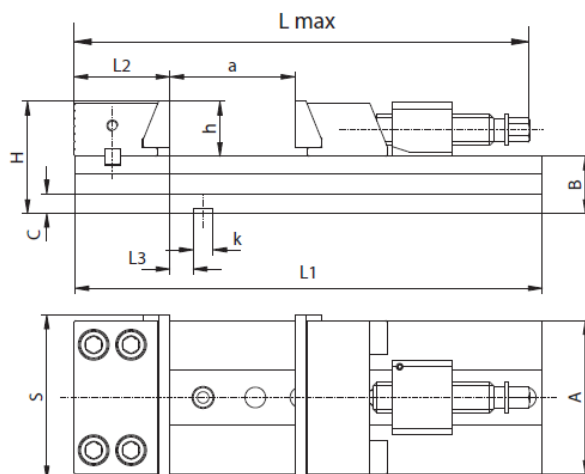

ΠΡΟΣΦΟΡΑ ΜΕΓΓΕΝΕΣ ΑΚΡΙΒΕΙΑΣ BISON

Έως 31/12/2020

6620 Μηχανική με υψηλή επαναληψιμότητα θέσης