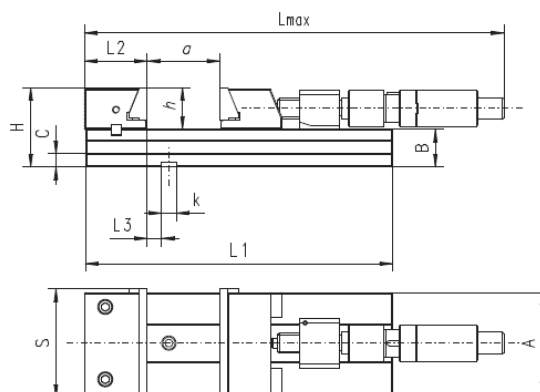

6621 Υδραυλική για υψηλές δυνάμεις σύσφιξης

| Artikel Nr. | Typ | S | A | B -0,02 | C | H | L max. | L1 | L2 | L3 | a | h | k | Τιμή προσφοράς |
|--------------|------------------|-----|-----|------------|----|-----|--------|-----|--------|-------|-----|----|----|-----------------|
| 326621050100 | 6621-150-425-210 | 150 | 140 | 52 | 18 | 102 | 726 | 425 | 87,29 | 21,20 | 210 | 50 | 18 | 1.458,00 |
| 326621060300 | 6621-150-475-260 | 150 | 140 | 52 | 18 | 102 | 776 | 475 | 87,29 | 21,20 | 260 | 50 | 18 | 1.500,00 |
| 326621070500 | 6621-150-520-305 | 150 | 140 | 52 | 18 | 102 | 821 | 520 | 87,29 | 21,20 | 305 | 50 | 18 | 1.612,00 |
| 326621100300 | 6621-200-535-260 | 200 | 165 | 61 | 20 | 121 | 875 | 535 | 109,43 | 38,07 | 260 | 60 | 18 | 2.093,00 |
| 326621110500 | 6621-200-585-310 | 200 | 165 | 61 | 20 | 121 | 907 | 585 | 109,43 | 38,07 | 310 | 60 | 18 | 2.139,00 |
| 326621120700 | 6621-200-635-360 | 200 | 165 | 61 | 20 | 121 | 957 | 635 | 109,43 | 38,07 | 360 | 60 | 18 | 2.298,00 |