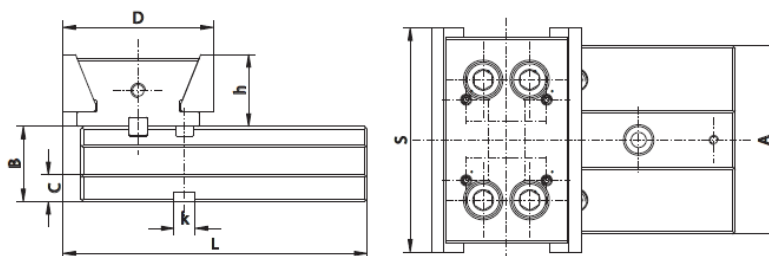

6664 Συμπλήρωμα των 6662 ή 6663

Artikel Nr.	Typ	S	A	B	C	D	L	h	k	Τιμή προσφοράς
326624010900	6624-100	100	85	35	13	80	163,0	30	12	590,00
326624020000	6624-125	125	105	42	15	84	170,0	40	12	605,00
326624030200	6624-150	150	140	52	18	110	221,5	50	18	668,00
326624040400	6624-200	200	165	61	20	127	253,5	60	18	925,00